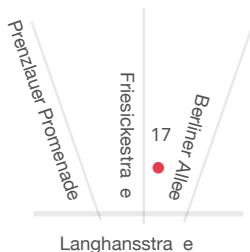

TORSO Wilfried Fitzenreiter

Unbekanntes – wenig Bekanntes – Bekanntes
aus dem Nachlass

Ausstellung vom 15.09.2011 bis 11.11.2011
in der Kunstgiesserei Flierl

**Zur Eröffnung der Ausstellung am 15.09.2011
um 18:00 Uhr möchten wir Sie herzlich einladen.**

Im Rahmen der Eröffnung werden neue Kataloge
aus dem Nachlass vorgestellt:

- Torso und Torsion. Das Fragmentarische und die Verformung im Werk von Wilfried Fitzenreiter
- Erotik. Die Ästhetik des Eros
- Die Ateliers von Wilfried Fitzenreiter

Kunstgiesserei Flierl

Friesickestraße 17
13086 Berlin
Tel: (030) 44 55 181 /
44 73 23 12

neue Mail:
post@kunstgiesserei-flierl.de
und Internetseite:
www.kunstgiesserei-flierl.de

öffnungszeiten:
Mo/ Mi/ Fr: 10 - 16 Uhr
Di/ Do: 12 - 18 Uhr
und nach Absprache